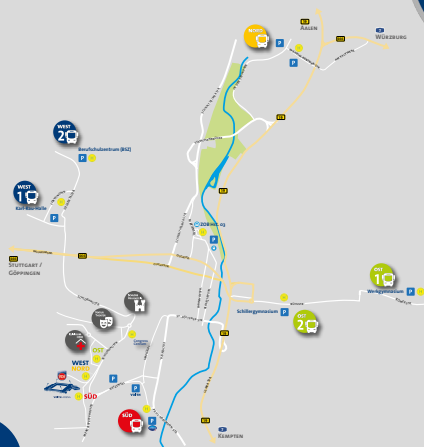

BUSSHÜTTLEVERKEHR PARKMÖGLICHKEITEN

FCH – FC AUGSBURG
SO. 01.09.2024 | 15:30 UHR

1. FUSSBALLCLUB
HEIDENHEIM 1846

FCH

WEST

Bus W1 W2 W1 W3 W2 W1 W3 W2 W1 W3 W2

P+R WEST am ASR/BSZ	13 ¹⁰	13 ²⁰	13 ³⁰	13 ³⁵	13 ⁴⁰	13 ⁵⁰	13 ⁵⁵	14 ⁰⁰	14 ¹⁰	14 ¹⁵	14 ²⁰
WESTSCHULE (Karl-Rau-Halle)	13 ¹¹	13 ²¹	13 ³¹	13 ³⁶	13 ⁴¹	13 ⁵¹	13 ⁵⁶	14 ⁰¹	14 ¹¹	14 ¹⁶	14 ²¹
VOITH-ARENA	13 ²⁰	13 ³⁰	13 ⁴⁰	13 ⁴⁵	13 ⁵⁰	14 ⁰⁰	14 ⁰⁵	14 ¹⁰	14 ²⁰	14 ²⁵	14 ³⁰

Bus W1 W3 W2 W1 W2

P+R WEST am ASR/BSZ	14 ³⁰	14 ³⁵	14 ⁴⁰	14 ⁵⁰	15 ⁰⁰
WESTSCHULE (Karl-Rau-Halle)	14 ³¹	14 ³⁶	14 ⁴¹	14 ⁵¹	15 ⁰¹
VOITH-ARENA	14 ⁴⁰	14 ⁴⁵	14 ⁵⁰	15 ⁰⁰	15 ¹⁰

Bus W1 W2 W3 W1 W2 W3 W1 W2

VOITH-ARENA	17 ³⁰	17 ³²	17 ⁴⁰	17 ⁵⁰	17 ⁵⁵	18 ⁰⁰	18 ¹⁰	18 ¹⁵
WESTSCHULE (Karl-Rau-Halle)	17 ³⁹	17 ⁴¹	17 ⁴⁹	17 ⁵⁹	18 ⁰⁴	18 ⁰⁹	18 ¹⁹	18 ²⁴
P+R WEST am ASR/BSZ	17 ⁴⁰	17 ⁴²	17 ⁵⁰	18 ⁰⁰	18 ⁰⁵	18 ¹⁰	18 ²⁰	18 ²⁵

NORD

Bus N1 N2 N3 N1 N2 N3 N1 N2

P+R NORD W.-Kentner Str.	13 ¹⁰	13 ³⁰	13 ⁴⁰	13 ⁵⁰	14 ¹⁰	14 ²⁰	14 ³⁰	14 ⁵⁰
ZOB BHF. HST. 03	13 ¹³	13 ³³	13 ⁴³	13 ⁵³	14 ¹³	14 ²³	14 ³³	14 ⁵³
VOITH-ARENA	13 ³⁰	13 ⁵⁰	14 ⁰⁰	14 ¹⁰	14 ³⁰	14 ⁴⁰	14 ⁵⁰	15 ¹⁰

Bus N1 N2 N3 N4 N1 N2 N3

VOITH-ARENA	17 ³²	17 ⁴²	17 ⁵⁰	17 ⁵⁵	18 ⁰⁵	18 ¹⁵	18 ²⁵
ZOB BHF. HST. 11	17 ⁴⁷	17 ⁵⁷	18 ⁰⁵	18 ¹⁰	18 ²⁰	18 ³⁰	18 ⁴⁰
P+R NORD W.-Kentner Str.	17 ⁵⁰	18 ⁰⁰	18 ⁰⁸	18 ¹³	18 ²⁵	18 ³⁵	18 ⁴⁵